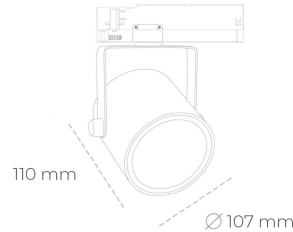

## SPOTLIGHT LIDER B 940 19W 15° WHITE | ON/OFF

Kod produktu: N005-K0003-RF940-H5-G15-ZA01\_500-S1-AA3

LED	COB
Barwa światła	4000 [K]
CRI	90
Strumień led chip	2416 [lm]
Strumień światła z oprawy	2174 [lm]
Zasilanie systemu	19 [W]
Wydajność oprawy oświetleniowej	114 [lm/W]
Kąt świecenia	15°
Sterowanie	ON/OFF
MacAdam	3 SDCM

### Spotlight LED

Oprawa oświetleniowa typu reflektor LED. Przeznaczona do montażu w szynoprzewodzie. Obudowa wraz z ramieniem wykonane są z aluminium. Dostępność w kolorze białym, czarnym i szarym. Na zamówienie istnieje możliwość lakierowania na dowolny kolor z palety RAL. Dostępne odbłyśniki w kątach 15, 23, 38, 45 i 60 stopni. Maksymalna moc oprawy to 31W

### OPRAWA

Waga	0.8 [kg]
Ochronność IP , IK , klasa	IP 20, IK 1,
Kolor oprawy	WHITE
Rodzaj przelony	Plastic
Napięcie zasilania	220-240V 50-60Hz

Uwaga: Wszystkie dane są wartościami typowymi. Tolerancja pomiarów +/-10%. Funkcje systemu mogą ulec zmianie wraz z ulepszeniami produktu ze względu na postęp techniczny.