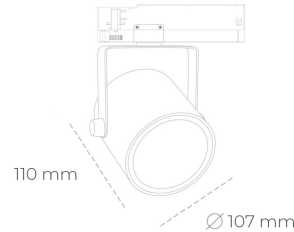

SPOTLIGHT LIDER B 930 27W 60° WHITE | ON/OFF

Kod produktu: N005-K0003-RF930-H5-G60-ZA02_700-S1-AA3

LED	COB
Barwa światła	3000 [K]
CRI	90
Strumień led chip	3227 [lm]
Strumień światła z oprawy	2904 [lm]
Zasilanie systemu	27 [W]
Wydajność oprawy oświetleniowej	108 [lm/W]
Kąt świecenia	60°
Sterowanie	ON/OFF
MacAdam	3 SDCM

Spotlight LED

Oprawa oświetleniowa typu reflektor LED. Przeznaczona do montażu w szynoprzewodzie. Obudowa wraz z ramieniem wykonane są z aluminium. Dostępność w kolorze białym, czarnym i szarym. Na zamówienie istnieje możliwość lakierowania na dowolny kolor z palety RAL. Dostępne odbłyśniki w kątach 15, 23, 38, 45 i 60 stopni. Maksymalna moc oprawy to 31W

OPRAWA

Waga	0.8 [kg]
Ochronność IP , IK , klasa	IP 20, IK 1,
Kolor oprawy	WHITE
Rodzaj przelony	Plastic
Napięcie zasilania	220-240V 50-60Hz

Uwaga: Wszystkie dane są wartościami typowymi. Tolerancja pomiarów +/-10%. Funkcje systemu mogą ulec zmianie wraz z ulepszeniami produktu ze względu na postęp techniczny.