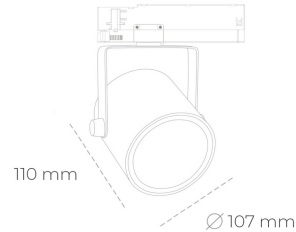

SPOTLIGHT LIDER B 930 10W 60° WHITE | ON/OFF

Kod produktu: N005-K0003-RF930-H5-G60-ZA01_250-S1-AA3

LED	COB
Barwa światła	3000 [K]
CRI	90
Strumień led chip	1152 [lm]
Strumień światła z oprawy	1036 [lm]
Zasilanie systemu	10 [W]
Wydajność oprawy oświetleniowej	104 [lm/W]
Kąt świecenia	60°
Sterowanie	ON/OFF
MacAdam	3 SDCM

Spotlight LED

Oprawa oświetleniowa typu reflektor LED. Przeznaczona do montażu w szynoprzewodzie. Obudowa wraz z ramieniem wykonane są z aluminium. Dostępność w kolorze białym, czarnym i szarym. Na zamówienie istnieje możliwość lakierowania na dowolny kolor z palety RAL. Dostępne odbłyśniki w kątach 15, 23, 38, 45 i 60 stopni. Maksymalna moc oprawy to 31W

OPRAWA

Waga	0.8 [kg]
Ochronność IP , IK , klasa	IP 20, IK 1,
Kolor oprawy	WHITE
Rodzaj przelony	Plastic
Napięcie zasilania	220-240V 50-60Hz

Uwaga: Wszystkie dane są wartościami typowymi. Tolerancja pomiarów +/-10%. Funkcje systemu mogą ulec zmianie wraz z ulepszeniami produktu ze względu na postęp techniczny.