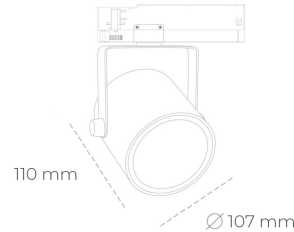

SPOTLIGHT LIDER B 930 31W 23° WHITE | ON/OFF

Kod produktu: N005-K0003-RF930-H5-G23-ZA03_800-S1-AA3

LED	COB
Barwa światła	3000 [K]
CRI	90
Strumień led chip	3688 [lm]
Strumień światła z oprawy	3319 [lm]
Zasilanie systemu	31 [W]
Wydajność oprawy oświetleniowej	107 [lm/W]
Kąt świecenia	23°
Sterowanie	ON/OFF
MacAdam	3 SDCM

Spotlight LED

Oprawa oświetleniowa typu reflektor LED. Przeznaczona do montażu w szynoprzewodzie. Obudowa wraz z ramieniem wykonane są z aluminium. Dostępność w kolorze białym, czarnym i szarym. Na zamówienie istnieje możliwość lakierowania na dowolny kolor z palety RAL. Dostępne odbłyśniki w kątach 15, 23, 38, 45 i 60 stopni. Maksymalna moc oprawy to 31W

OPRAWA

Waga	0.8 [kg]
Ochronność IP , IK , klasa	IP 20, IK 1,
Kolor oprawy	WHITE
Rodzaj przelony	Plastic
Napięcie zasilania	220-240V 50-60Hz

Uwaga: Wszystkie dane są wartościami typowymi. Tolerancja pomiarów +/-10%. Funkcje systemu mogą ulec zmianie wraz z ulepszeniami produktu ze względu na postęp techniczny.