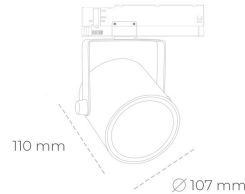

SPOTLIGHT LIDER B 930 19W 15° WHITE | ON/OFF

Kod produktu: N005-K0003-RF930-H5-G15-ZA01_500-S1-AA3

LED	COB
Barwa światła	3000 [K]
CRI	90
Strumień led chip	2305 [lm]
Strumień światła z oprawy	2074 [lm]
Zasilanie systemu	19 [W]
Wydajność oprawy oświetleniowej	109 [lm/W]
Kąt świecenia	15°
Sterowanie	ON/OFF
MacAdam	3 SDCM

Spotlight LED

Oprawa oświetleniowa typu reflektor LED. Przeznaczona do montażu w szynoprzewodzie. Obudowa wraz z ramieniem wykonane są z aluminium. Dostępność w kolorze białym, czarnym i szarym. Na zamówienie istnieje możliwość lakierowania na dowolny kolor z palety RAL. Dostępne odbłyśniki w kątach 15, 23, 38, 45 i 60 stopni. Maksymalna moc oprawy to 31W

OPRAWA

Waga	0.8 [kg]
Ochronność IP , IK , klasa	IP 20, IK 01,
Kolor oprawy	WHITE
Rodzaj przesłony	Plastic
Napięcie zasilania	220-240V 50-60Hz

Uwaga: Wszystkie dane są wartościami typowymi. Tolerancja pomiarów +/- 10%. Funkcje systemu mogą ulec zmianie wraz z ulepszeniami produktu ze względu na postęp techniczny.