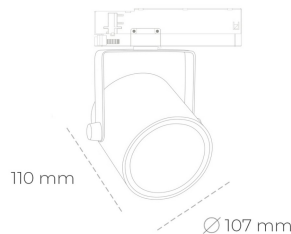

SPOTLIGHT LIDER B 927 27W 45° WHITE | ON/OFF

LED	COB
Barwa światła	2700 [K] |
CRI	80
Strumień led chip	3111 [lm]
Strumień światła z oprawy	2799 [lm]
Zasilanie systemu	27 [W]
Wydajność oprawy oświetleniowej	104 [lm/W]
Kąt świecenia	45°
Sterowanie	ON/OFF
MacAdam	3 SDCM

Spotlight LED

Oprawa oświetleniowa typu reflektor LED. Przeznaczona do montażu w szynoprzewodzie. Obudowa wraz z ramieniem wykonane są z aluminium. Dostępność w kolorze białym, czarnym i szarym. Na zamówienie istnieje możliwość lakierowania na dowolny kolor z palety RAL. Dostępne odbłyśniki w kątach 15, 23, 38, 45 i 60 stopni. Maksymalna moc oprawy to 31W

OPRAWA

Waga	0.8 [kg]
Ochronność IP , IK , klasa	IP 20, IK 1,
Kolor oprawy	WHITE
Rodzaj przelony	Plastic
Napięcie zasilania	220-240V 50-60Hz

Uwaga: Wszystkie dane są wartościami typowymi. Tolerancja pomiarów +/-10%. Funkcje systemu mogą ulec zmianie wraz z ulepszeniami produktu ze względu na postęp techniczny.

OPCJE

kolor oprawy do wyboru z palety RAL - na zapytanie, przesłona antyodbleniowa "plaster miodu", możliwość sterowania mocą świecenia za pomocą systemu CASAMBI / DALI / PHASE CUT

Wygenerowano: 14.08.2024

+48 32 388 80 00

www.cora.pl
cora@cora.pl

Ulica: Ignatza Hakuby 18
41-914 Bytom, Polska