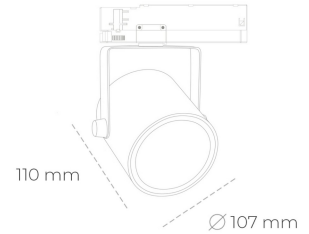

SPOTLIGHT LIDER B 927 23W 45° WHITE | ON/OFF

LED	COB
Barwa światła	2700 [K] |
CRI	80
Strumień led chip	2667 [lm]
Strumień światła z oprawy	2400 [lm]
Zasilanie systemu	23 [W]
Wydajność oprawy oświetleniowej	[lm/W]
Kąt świecenia	45°
Sterowanie	ON/OFF
MacAdam	3 SDCM

Spotlight LED

Oprawa oświetleniowa typu reflektor LED. Przeznaczona do montażu w szynoprzewodzie. Obudowa wraz z ramieniem wykonane są z aluminium. Dostępność w kolorze białym, czarnym i szarym. Na zamówienie istnieje możliwość lakierowania na dowolny kolor z palety RAL. Dostępne odbłyśniki w kątach 15, 23, 38, 45 i 60 stopni. Maksymalna moc oprawy to 31W

OPRAWA

Waga	0,8 [kg]
Ochronność IP , IK , klasa	IP 20, IK 1,
Kolor oprawy	Plastic
Rodzaj przesłony	220-240V 50-60Hz
Napięcie zasilania	

Uwaga: Wszystkie dane są wartościami typowymi. Tolerancja pomiarów +/-10%. Funkcje systemu mogą ulec zmianie wraz z ulepszeniami produktu ze względu na postęp techniczny.

OPCJE

kolor oprawy do wyboru z palety RAL - na zapytanie, przesłona antyodbleniowa "plaster miodu", możliwość sterowania mocą świecenia za pomocą systemu CASAMBI / DALI / PHASE CUT

Wygenerowano: 17.09.2024