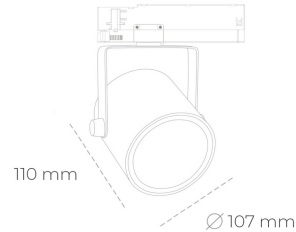

SPOTLIGHT LIDER B 850 21W 60° WHITE | ON/OFF

LED	COB
Barwa światła	5000 [K] |
CRI	80
Strumień led chip	3185 [lm]
Strumień światła z oprawy	2866 [lm]
Zasilanie systemu	21 [W]
Wydajność oprawy oświetleniowej	136 [lm/W]
Kąt świecenia	60°
Sterowanie	ON/OFF
MacAdam	3 SDCM

Spotlight LED

Oprawa oświetleniowa typu reflektor LED. Przeznaczona do montażu w szynoprzewodzie. Obudowa wraz z ramieniem wykonane są z aluminium. Dostępność w kolorze białym, czarnym i szarym. Na zamówienie istnieje możliwość lakierowania na dowolny kolor z palety RAL. Dostępne odbłyśniki w kątach 15, 23, 38, 45 i 60 stopni. Maksymalna moc oprawy to 31W

OPRAWA

Waga	0.8 [kg]
Ochronność IP , IK , klasa	IP 20, IK 1,
Kolor oprawy	WHITE
Rodzaj przelony	Plastic
Napięcie zasilania	220-240V 50-60Hz

Uwaga: Wszystkie dane są wartościami typowymi. Tolerancja pomiarów +/-10%. Funkcje systemu mogą ulec zmianie wraz z ulepszeniami produktu ze względu na postęp techniczny.

OPCJE

kolor oprawy do wyboru z palety RAL - na zapytanie, przesłona antyodbleniowa "plaster miodu", możliwość sterowania mocą świecenia za pomocą systemu CASAMBI / DALI / PHASE CUT

Wygenerowano: 16.07.2024

+48 32 388 80 00

www.cora.pl
cora@cora.pl

Ulica: Ignatza Hakuby 18
41-914 Bytom, Polska