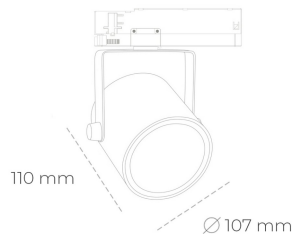

SPOTLIGHT LIDER B 850 10W 60° WHITE | ON/OFF

LED	COB
Barwa światła	5000 [K] |
CRI	80
Strumień led chip	1447 [lm]
Strumień światła z oprawy	1302 [lm]
Zasilanie systemu	10 [W]
Wydajność oprawy oświetleniowej	130 [lm/W]
Kąt świecenia	60°
Sterowanie	ON/OFF
MacAdam	3 SDCM

Spotlight LED

Oprawa oświetleniowa typu reflektor LED. Przeznaczona do montażu w szynoprzewodzie. Obudowa wraz z ramieniem wykonane są z aluminium. Dostępność w kolorze białym, czarnym i szarym. Na zamówienie istnieje możliwość lakierowania na dowolny kolor z palety RAL. Dostępne odbłyśniki w kątach 15, 23, 38, 45 i 60 stopni. Maksymalna moc oprawy to 31W

OPRAWA

Waga	0.8 [kg]
Ochronność IP , IK , klasa	IP 20, IK 1,
Kolor oprawy	WHITE
Rodzaj przelony	Plastic
Napięcie zasilania	220-240V 50-60Hz

Uwaga: Wszystkie dane są wartościami typowymi. Tolerancja pomiarów +/-10%. Funkcje systemu mogą ulec zmianie wraz z ulepszeniami produktu ze względu na postęp techniczny.

OPCJE

kolor oprawy do wyboru z palety RAL - na zapytanie, przesłona antyodbleniowa "plaster miodu", możliwość sterowania mocą świecenia za pomocą systemu CASAMBI / DALI / PHASE CUT

Wygenerowano: 14.08.2024

+48 32 388 80 00

www.cora.pl
cora@cora.pl

Ulica: Ignatza Hakuby 18
41-914 Bytom, Polska