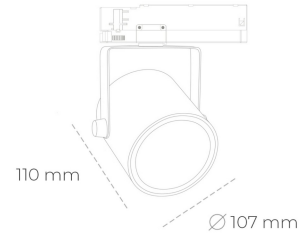

SPOTLIGHT LIDER B 850 19W 38° WHITE | ON/OFF

LED	COB
Barwa światła	5000 [K] |
CRI	80
Strumień led chip	2895 [lm]
Strumień światła z oprawy	2605 [lm]
Zasilanie systemu	19 [W]
Wydajność oprawy oświetleniowej	[lm/W]
Kąt świecenia	38°
Sterowanie	ON/OFF
MacAdam	3 SDCM

Spotlight LED

Oprawa oświetleniowa typu reflektor LED. Przeznaczona do montażu w szynoprzewodzie. Obudowa wraz z ramieniem wykonane są z aluminium. Dostępność w kolorze białym, czarnym i szarym. Na zamówienie istnieje możliwość lakierowania na dowolny kolor z palety RAL. Dostępne odbłyśniki w kątach 15, 23, 38, 45 i 60 stopni. Maksymalna moc oprawy to 31W

OPRAWA

Waga	0,8 [kg]
Ochronność IP , IK , klasa	IP 20, IK 1,
Kolor oprawy	Plastic
Rodzaj przesłony	220-240V 50-60Hz
Napięcie zasilania	

Uwaga: Wszystkie dane są wartościami typowymi. Tolerancja pomiarów +/-10%. Funkcje systemu mogą ulec zmianie wraz z ulepszeniami produktu ze względu na postęp techniczny.

OPCJE

kolor oprawy do wyboru z palety RAL - na zapytanie, przesłona antyodbleniowa "plaster miodu", możliwość sterowania mocą świecenia za pomocą systemu CASAMBI / DALI / PHASE CUT

Wygenerowano: 17.09.2024