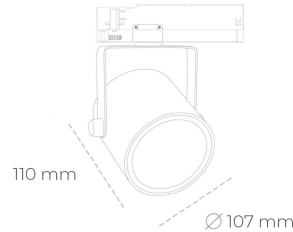

SPOTLIGHT LIDER B 850 14W 38° WHITE | ON/OFF

LED	COB
Barwa światła	5000 [K] |
CRI	80
Strumień led chip	2027 [lm]
Strumień światła z oprawy	1824 [lm]
Zasilanie systemu	14 [W]
Wydajność oprawy oświetleniowej	130 [lm/W]
Kąt świecenia	38°
Sterowanie	ON/OFF
MacAdam	3 SDCM

Spotlight LED

Oprawa oświetleniowa typu reflektor LED. Przeznaczona do montażu w szynoprzewodzie. Obudowa wraz z ramieniem wykonane są z aluminium. Dostępność w kolorze białym, czarnym i szarym. Na zamówienie istnieje możliwość lakierowania na dowolny kolor z palety RAL. Dostępne odbłyśniki w kątach 15, 23, 38, 45 i 60 stopni. Maksymalna moc oprawy to 31W

OPRAWA

Waga	0.8 [kg]
Ochronność IP , IK , klasa	IP 20, IK 1,
Kolor oprawy	WHITE
Rodzaj przelony	Plastic
Napięcie zasilania	220-240V 50-60Hz

Uwaga: Wszystkie dane są wartościami typowymi. Tolerancja pomiarów +/-10%. Funkcje systemu mogą ulec zmianie wraz z ulepszeniami produktu ze względu na postęp techniczny.

OPCJE

kolor oprawy do wyboru z palety RAL - na zapytanie, przesłona antyodbleniowa "plaster miodu", możliwość sterowania mocą świecenia za pomocą systemu CASAMBI / DALI / PHASE CUT

Wygenerowano: 16.07.2024

+48 32 388 80 00

www.cora.pl
cora@cora.pl

Ulica: Ignatza Hakuby 18
41-914 Bytom, Polska