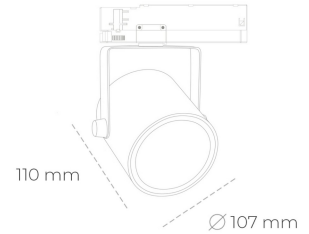

SPOTLIGHT LIDER B 850 21W 23° WHITE | ON/OFF

LED	COB
Barwa światła	5000 [K] |
CRI	80
Strumień led chip	3185 [lm]
Strumień światła z oprawy	2866 [lm]
Zasilanie systemu	21 [W]
Wydajność oprawy oświetleniowej	[lm/W]
Kąt świecenia	23°
Sterowanie	ON/OFF
MacAdam	3 SDCM

Spotlight LED

Oprawa oświetleniowa typu reflektor LED. Przeznaczona do montażu w szynoprzewodzie. Obudowa wraz z ramieniem wykonane są z aluminium. Dostępność w kolorze białym, czarnym i szarym. Na zamówienie istnieje możliwość lakierowania na dowolny kolor z palety RAL. Dostępne odbłyśniki w kątach 15, 23, 38, 45 i 60 stopni. Maksymalna moc oprawy to 31W

OPRAWA

Waga	0,8 [kg]
Ochronność IP , IK , klasa	IP 20, IK 1,
Kolor oprawy	Plastic
Rodzaj przesłony	220-240V 50-60Hz
Napięcie zasilania	

Uwaga: Wszystkie dane są wartościami typowymi. Tolerancja pomiarów +/-10%. Funkcje systemu mogą ulec zmianie wraz z ulepszeniami produktu ze względu na postęp techniczny.

OPCJE

kolor oprawy do wyboru z palety RAL - na zapytanie, przesłona antyodbleniowa "plaster miodu", możliwość sterowania mocą świecenia za pomocą systemu CASAMBI / DALI / PHASE CUT

Wygenerowano: 17.09.2024