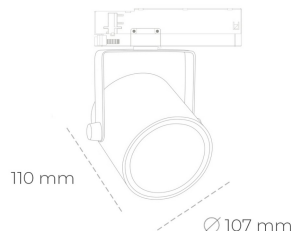

SPOTLIGHT LIDER B 840 10W 60° WHITE | ON/OFF

LED	COB
Barwa światła	4000 [K] |
CRI	80
Strumień led chip	1419 [lm]
Strumień światła z oprawy	1277 [lm]
Zasilanie systemu	10 [W]
Wydajność oprawy oświetleniowej	128 [lm/W]
Kąt świecenia	60°
Sterowanie	ON/OFF
MacAdam	3 SDCM

Spotlight LED

Oprawa oświetleniowa typu reflektor LED. Przeznaczona do montażu w szynoprzewodzie. Obudowa wraz z ramieniem wykonane są z aluminium. Dostępność w kolorze białym, czarnym i szarym. Na zamówienie istnieje możliwość lakierowania na dowolny kolor z palety RAL. Dostępne odbłyśniki w kątach 15, 23, 38, 45 i 60 stopni. Maksymalna moc oprawy to 31W

OPRAWA

Waga	0.8 [kg]
Ochronność IP , IK , klasa	IP 20, IK 1,
Kolor oprawy	WHITE
Rodzaj przelony	Plastic
Napięcie zasilania	220-240V 50-60Hz

Uwaga: Wszystkie dane są wartościami typowymi. Tolerancja pomiarów +/-10%. Funkcje systemu mogą ulec zmianie wraz z ulepszeniami produktu ze względu na postęp techniczny.

OPCJE

kolor oprawy do wyboru z palety RAL - na zapytanie, przesłona antyodblśniowa "plaster miodu", możliwość sterowania mocą świecenia za pomocą systemu CASAMBI / DALI / PHASE CUT

Wygenerowano: 16.07.2024

+48 32 388 80 00

www.cora.pl
cora@cora.pl

Ulica: Ignatza Hakuby 18
41-914 Bytom, Polska