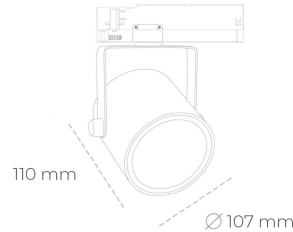

SPOTLIGHT LIDER B 840 27W 38° WHITE | ON/OFF

LED	COB
Barwa światła	4000 [K] |
CRI	80
Strumień led chip	3974 [lm]
Strumień światła z oprawy	3576 [lm]
Zasilanie systemu	27 [W]
Wydajność oprawy oświetleniowej	132 [lm/W]
Kąt świecenia	38°
Sterowanie	ON/OFF
MacAdam	3 SDCM

Spotlight LED

Oprawa oświetleniowa typu reflektor LED. Przeznaczona do montażu w szynoprzewodzie. Obudowa wraz z ramieniem wykonane są z aluminium. Dostępność w kolorze białym, czarnym i szarym. Na zamówienie istnieje możliwość lakierowania na dowolny kolor z palety RAL. Dostępne odbłyśniki w kątach 15, 23, 38, 45 i 60 stopni. Maksymalna moc oprawy to 31W

OPRAWA

Waga	0.8 [kg]
Ochronność IP , IK , klasa	IP 20, IK 1,
Kolor oprawy	WHITE
Rodzaj przelony	Plastic
Napięcie zasilania	220-240V 50-60Hz

Uwaga: Wszystkie dane są wartościami typowymi. Tolerancja pomiarów +/-10%. Funkcje systemu mogą ulec zmianie wraz z ulepszeniami produktu ze względu na postęp techniczny.

OPCJE

kolor oprawy do wyboru z palety RAL - na zapytanie, przesłona antyodbleniowa "plaster miodu", możliwość sterowania mocą świecenia za pomocą systemu CASAMBI / DALI / PHASE CUT

Wygenerowano: 16.07.2024

+48 32 388 80 00

www.cora.pl
cora@cora.pl

Ulica: Ignatza Hakuby 18
41-914 Bytom, Polska