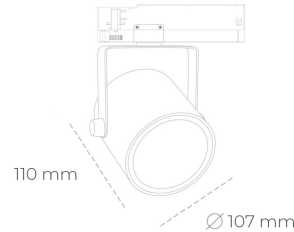

SPOTLIGHT LIDER B 835 19W 60° WHITE | ON/OFF

Kod produktu: N005-K0003-RF835-H5-G60-ZA01_500-S1-AA3

LED	COB
Barwa światła	3500 [K]
CRI	80
Strumień led chip	2783 [lm]
Strumień światła z oprawy	2504 [lm]
Zasilanie systemu	19 [W]
Wydajność oprawy oświetleniowej	132 [lm/W]
Kąt świecenia	60°
Sterowanie	ON/OFF
MacAdam	3 SDCM

Spotlight LED

Oprawa oświetleniowa typu reflektor LED. Przeznaczona do montażu w szynoprzewodzie. Obudowa wraz z ramieniem wykonane są z aluminium. Dostępność w kolorze białym, czarnym i szarym. Na zamówienie istnieje możliwość lakierowania na dowolny kolor z palety RAL. Dostępne odbłyśniki w kątach 15, 23, 38, 45 i 60 stopni. Maksymalna moc oprawy to 31W

OPRAWA

Waga	0.8 [kg]
Ochronność IP , IK , klasa	IP 20, IK 1,
Kolor oprawy	WHITE
Rodzaj przelony	Plastic
Napięcie zasilania	220-240V 50-60Hz

Uwaga: Wszystkie dane są wartościami typowymi. Tolerancja pomiarów +/-10%. Funkcje systemu mogą ulec zmianie wraz z ulepszeniami produktu ze względu na postęp techniczny.