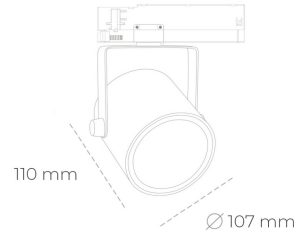

SPOTLIGHT LIDER B 835 31W 38° WHITE | ON/OFF

Kod produktu: N005-K0003-RF835-H5-G38-ZA03_800-S1-AA3

LED	COB
Barwa światła	3500 [K]
CRI	80
Strumień led chip	4453 [lm]
Strumień światła z oprawy	4007 [lm]
Zasilanie systemu	31 [W]
Wydajność oprawy oświetleniowej	129 [lm/W]
Kąt świecenia	38°
Sterowanie	ON/OFF
MacAdam	3 SDCM

Spotlight LED

Oprawa oświetleniowa typu reflektor LED. Przeznaczona do montażu w szynoprzewodzie. Obudowa wraz z ramieniem wykonane są z aluminium. Dostępność w kolorze białym, czarnym i szarym. Na zamówienie istnieje możliwość lakierowania na dowolny kolor z palety RAL. Dostępne odbłyśniki w kątach 15, 23, 38, 45 i 60 stopni. Maksymalna moc oprawy to 31W

OPRAWA

Waga	0.8 [kg]
Ochronność IP , IK , klasa	IP 20, IK 1,
Kolor oprawy	WHITE
Rodzaj przelony	Plastic
Napięcie zasilania	220-240V 50-60Hz

Uwaga: Wszystkie dane są wartościami typowymi. Tolerancja pomiarów +/-10%. Funkcje systemu mogą ulec zmianie wraz z ulepszeniami produktu ze względu na postęp techniczny.