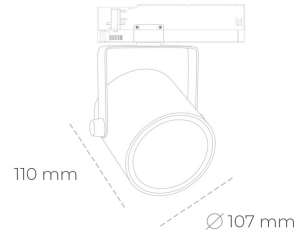

## SPOTLIGHT LIDER B 835 19W 15° WHITE | ON/OFF

Kod produktu: N005-K0003-RF835-H5-G15-ZA01\_500-S1-AA3

LED	COB
Barwa światła	3500 [K]
CRI	80
Strumień led chip	2783 [lm]
Strumień światła z oprawy	2504 [lm]
Zasilanie systemu	19 [W]
Wydajność oprawy oświetleniowej	132 [lm/W]
Kąt świecenia	15°
Sterowanie	ON/OFF
MacAdam	3 SDCM

### Spotlight LED

Oprawa oświetleniowa typu reflektor LED. Przeznaczona do montażu w szynoprzewodzie. Obudowa wraz z ramieniem wykonane są z aluminium. Dostępność w kolorze białym, czarnym i szarym. Na zamówienie istnieje możliwość lakierowania na dowolny kolor z palety RAL. Dostępne odbłyśniki w kątach 15, 23, 38, 45 i 60 stopni. Maksymalna moc oprawy to 31W

### OPRAWA

Waga	0.8 [kg]
Ochronność IP , IK , klasa	IP 20, IK 1,
Kolor oprawy	WHITE
Rodzaj przesłony	Plastic
Napięcie zasilania	220-240V 50-60Hz

Uwaga: Wszystkie dane są wartościami typowymi. Tolerancja pomiarów +/-10%. Funkcje systemu mogą ulec zmianie wraz z ulepszeniami produktu ze względu na postęp techniczny.