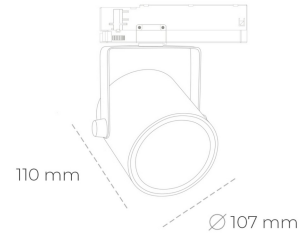

SPOTLIGHT LIDER B 830 27W 60° WHITE | ON/OFF

LED	COB
Barwa światła	3000 [K] |
CRI	80
Strumień led chip	3811 [lm]
Strumień światła z oprawy	3429 [lm]
Zasilanie systemu	27 [W]
Wydajność oprawy oświetleniowej	[lm/W]
Kąt świecenia	60°
Sterowanie	ON/OFF
MacAdam	3 SDCM

Spotlight LED

Oprawa oświetleniowa typu reflektor LED. Przeznaczona do montażu w szynoprzewodzie. Obudowa wraz z ramieniem wykonane są z aluminium. Dostępność w kolorze białym, czarnym i szarym. Na zamówienie istnieje możliwość lakierowania na dowolny kolor z palety RAL. Dostępne odbłyśniki w kątach 15, 23, 38, 45 i 60 stopni. Maksymalna moc oprawy to 31W

OPRAWA

Waga	0,8 [kg]
Ochronność IP , IK , klasa	IP 20, IK 1,
Kolor oprawy	Plastic
Rodzaj przesłony	220-240V 50-60Hz
Napięcie zasilania	

Uwaga: Wszystkie dane są wartościami typowymi. Tolerancja pomiarów +/-10%. Funkcje systemu mogą ulec zmianie wraz z ulepszeniami produktu ze względu na postęp techniczny.

OPCJE

kolor oprawy do wyboru z palety RAL - na zapytanie, przesłona antyodbleniowa "plaster miodu", możliwość sterowania mocą świecenia za pomocą systemu CASAMBI / DALI / PHASE CUT

Wygenerowano: 17.09.2024