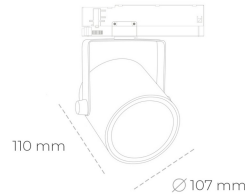

SPOTLIGHT LIDER B 830 10W 60° WHITE | ON/OFF

Kod produktu: N005-K0003-RF830-H5-G60-ZA01_250-S1-AA3

LED	COB
Barwa światła	3000 [K]
CRI	80
Strumień led chip	1361 [lm]
Strumień światła z oprawy	1224 [lm]
Zasilanie systemu	10 [W]
Wydajność oprawy oświetleniowej	122 [lm/W]
Kąt świecenia	60°
Sterowanie	ON/OFF
MacAdam	3 SDCM

Spotlight LED

Oprawa oświetleniowa typu reflektor LED. Przeznaczona do montażu w szynoprzewodzie. Obudowa wraz z ramieniem wykonane są z aluminium. Dostępność w kolorze białym, czarnym i szarym. Na zamówienie istnieje możliwość lakierowania na dowolny kolor z palety RAL. Dostępne odbłyśniki w kątach 15, 23, 38, 45 i 60 stopni. Maksymalna moc oprawy to 31W

OPRAWA

Waga	0.8 [kg]
Ochronność IP , IK , klasa	IP 20, IK 01,
Kolor oprawy	WHITE
Rodzaj przesłony	Plastic
Napięcie zasilania	220-240V 50-60Hz

Uwaga: Wszystkie dane są wartościami typowymi. Tolerancja pomiarów +/- 10%. Funkcje systemu mogą ulec zmianie wraz z ulepszeniami produktu ze względu na postęp techniczny.