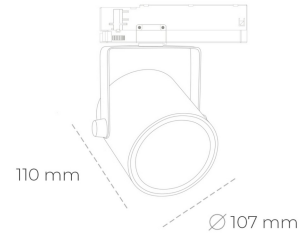

SPOTLIGHT LIDER B 830 21W 45° WHITE | ON/OFF

LED	COB
Barwa światła	3000 [K] |
CRI	80
Strumień led chip	2994 [lm]
Strumień światła z oprawy	2694 [lm]
Zasilanie systemu	21 [W]
Wydajność oprawy oświetleniowej	[lm/W]
Kąt świecenia	45°
Sterowanie	ON/OFF
MacAdam	3 SDCM

Spotlight LED

Oprawa oświetleniowa typu reflektor LED. Przeznaczona do montażu w szynoprzewodzie. Obudowa wraz z ramieniem wykonane są z aluminium. Dostępność w kolorze białym, czarnym i szarym. Na zamówienie istnieje możliwość lakierowania na dowolny kolor z palety RAL. Dostępne odbłyśniki w kątach 15, 23, 38, 45 i 60 stopni. Maksymalna moc oprawy to 31W

OPRAWA

Waga	0,8 [kg]
Ochronność IP , IK , klasa	IP 20, IK 1,
Kolor oprawy	Plastic
Rodzaj przesłony	220-240V 50-60Hz
Napięcie zasilania	

Uwaga: Wszystkie dane są wartościami typowymi. Tolerancja pomiarów +/-10%. Funkcje systemu mogą ulec zmianie wraz z ulepszeniami produktu ze względu na postęp techniczny.

OPCJE

kolor oprawy do wyboru z palety RAL - na zapytanie, przesłona antyodbleniowa "plaster miodu", możliwość sterowania mocą świecenia za pomocą systemu CASAMBI / DALI / PHASE CUT

Wygenerowano: 17.09.2024