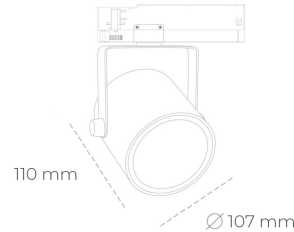

SPOTLIGHT LIDER B 830 31W 15° WHITE | ON/OFF

Kod produktu: N005-K0003-RF830-H5-G15-ZA03_800-S1-AA3

LED	COB
Barwa światła	3000 [K]
CRI	80
Strumień led chip	4355 [lm]
Strumień światła z oprawy	3919 [lm]
Zasilanie systemu	31 [W]
Wydajność oprawy oświetleniowej	126 [lm/W]
Kąt świecenia	15°
Sterowanie	ON/OFF
MacAdam	3 SDCM

Spotlight LED

Oprawa oświetleniowa typu reflektor LED. Przeznaczona do montażu w szynoprzewodzie. Obudowa wraz z ramieniem wykonane są z aluminium. Dostępność w kolorze białym, czarnym i szarym. Na zamówienie istnieje możliwość lakierowania na dowolny kolor z palety RAL. Dostępne odbłyśniki w kątach 15, 23, 38, 45 i 60 stopni. Maksymalna moc oprawy to 31W

OPRAWA

Waga	0.8 [kg]
Ochronność IP , IK , klasa	IP 20, IK 1,
Kolor oprawy	WHITE
Rodzaj przelony	Plastic
Napięcie zasilania	220-240V 50-60Hz

Uwaga: Wszystkie dane są wartościami typowymi. Tolerancja pomiarów +/-10%. Funkcje systemu mogą ulec zmianie wraz z ulepszeniami produktu ze względu na postęp techniczny.