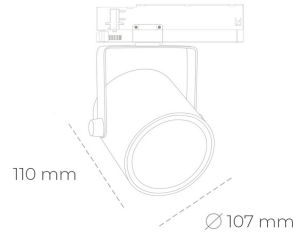

SPOTLIGHT LIDER B 830 14W 15° WHITE | ON/OFF

Kod produktu: N005-K0003-RF830-H5-G15-ZA01_350-S1-AA3

LED	COB
Barwa światła	3000 [K]
CRI	80
Strumień led chip	1905 [lm]
Strumień światła z oprawy	1714 [lm]
Zasilanie systemu	14 [W]
Wydajność oprawy oświetleniowej	122 [lm/W]
Kąt świecenia	15°
Sterowanie	ON/OFF
MacAdam	3 SDCM

Spotlight LED

Oprawa oświetleniowa typu reflektor LED. Przeznaczona do montażu w szynoprzewodzie. Obudowa wraz z ramieniem wykonane są z aluminium. Dostępność w kolorze białym, czarnym i szarym. Na zamówienie istnieje możliwość lakierowania na dowolny kolor z palety RAL. Dostępne odbłyśniki w kątach 15, 23, 38, 45 i 60 stopni. Maksymalna moc oprawy to 31W

OPRAWA

Waga	0.8 [kg]
Ochronność IP , IK , klasa	IP 20, IK 1,
Kolor oprawy	WHITE
Rodzaj przelony	Plastic
Napięcie zasilania	220-240V 50-60Hz

Uwaga: Wszystkie dane są wartościami typowymi. Tolerancja pomiarów +/-10%. Funkcje systemu mogą ulec zmianie wraz z ulepszeniami produktu ze względu na postęp techniczny.