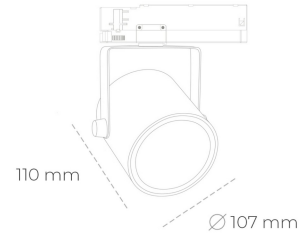

SPOTLIGHT LIDER B 827 19W 15° WHITE | ON/OFF

LED	COB
Barwa światła	2700 [K] |
CRI	80
Strumień led chip	2694 [lm]
Strumień światła z oprawy	2424 [lm]
Zasilanie systemu	19 [W]
Wydajność oprawy oświetleniowej	[lm/W]
Kąt świecenia	15°
Sterowanie	ON/OFF
MacAdam	3 SDCM

Spotlight LED

Oprawa oświetleniowa typu reflektor LED. Przeznaczona do montażu w szynoprzewodzie. Obudowa wraz z ramieniem wykonane są z aluminium. Dostępność w kolorze białym, czarnym i szarym. Na zamówienie istnieje możliwość lakierowania na dowolny kolor z palety RAL. Dostępne odbłyśniki w kątach 15, 23, 38, 45 i 60 stopni. Maksymalna moc oprawy to 31W

OPRAWA

Waga	0,8 [kg]
Ochronność IP , IK , klasa	IP 20, IK 1,
Kolor oprawy	Plastic
Rodzaj przesłony	220-240V 50-60Hz
Napięcie zasilania	

Uwaga: Wszystkie dane są wartościami typowymi. Tolerancja pomiarów +/-10%. Funkcje systemu mogą ulec zmianie wraz z ulepszeniami produktu ze względu na postęp techniczny.

OPCJE

kolor oprawy do wyboru z palety RAL - na zapytanie, przesłona antyodbleniowa "plaster miodu", możliwość sterowania mocą świecenia za pomocą systemu CASAMBI / DALI / PHASE CUT

Wygenerowano: 17.09.2024