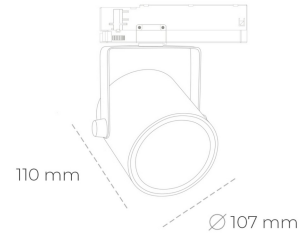

SPOTLIGHT LIDER B 827 13W 15° WHITE | ON/OFF

LED	COB
Barwa światła	2700 [K] |
CRI	80
Strumień led chip	1886 [lm]
Strumień światła z oprawy	1697 [lm]
Zasilanie systemu	13 [W]
Wydajność oprawy oświetleniowej	[lm/W]
Kąt świecenia	15°
Sterowanie	ON/OFF
MacAdam	3 SDCM

Spotlight LED

Oprawa oświetleniowa typu reflektor LED. Przeznaczona do montażu w szynoprzewodzie. Obudowa wraz z ramieniem wykonane są z aluminium. Dostępność w kolorze białym, czarnym i szarym. Na zamówienie istnieje możliwość lakierowania na dowolny kolor z palety RAL. Dostępne odbłyśniki w kątach 15, 23, 38, 45 i 60 stopni. Maksymalna moc oprawy to 31W

OPRAWA

Waga	0,8 [kg]
Ochronność IP , IK , klasa	IP 20, IK 1,
Kolor oprawy	Plastic
Rodzaj przesłony	220-240V 50-60Hz
Napięcie zasilania	

Uwaga: Wszystkie dane są wartościami typowymi. Tolerancja pomiarów +/-10%. Funkcje systemu mogą ulec zmianie wraz z ulepszeniami produktu ze względu na postęp techniczny.

OPCJE

kolor oprawy do wyboru z palety RAL - na zapytanie, przesłona antyodbleniowa "plaster miodu", możliwość sterowania mocą świecenia za pomocą systemu CASAMBI / DALI / PHASE CUT

Wygenerowano: 17.09.2024