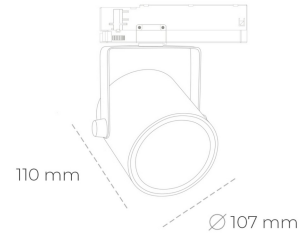

SPOTLIGHT LIDER B 940 25W 45° WHITE PREMIUM WHITE ON/OFF

LED	COB
Barwa światła	4000 [K] PREMIUM WHITE
CRI	90
Strumień led chip	3398 [lm]
Strumień światła z oprawy	3058 [lm]
Zasilanie systemu	25 [W]
Wydajność oprawy oświetleniowej	[lm/W]
Kąt świecenia	45°
Sterowanie	ON/OFF
MacAdam	3 SDCM

Spotlight LED

Oprawa oświetleniowa typu reflektor LED. Przeznaczona do montażu w szynoprzewodzie. Obudowa wraz z ramieniem wykonane są z aluminium. Dostępność w kolorze białym, czarnym i szarym. Na zamówienie istnieje możliwość lakierowania na dowolny kolor z palety RAL. Dostępne odbłyśniki w kątach 15, 23, 38, 45 i 60 stopni. Maksymalna moc oprawy to 31W

OPRAWA

Waga	0,8 [kg]
Ochronność IP , IK , klasa	IP 20, IK 1,
Kolor oprawy	Plastic
Rodzaj przesłony	220-240V 50-60Hz
Napięcie zasilania	

Uwaga: Wszystkie dane są wartościami typowymi. Tolerancja pomiarów +/-10%. Funkcje systemu mogą ulec zmianie wraz z ulepszeniami produktu ze względu na postęp techniczny.

OPCJE

kolor oprawy do wyboru z palety RAL - na zapytanie, przesłona antyodbleniowa "plaster miodu", możliwość sterowania mocą świecenia za pomocą systemu CASAMBI / DALI / PHASE CUT

Wygenerowano: 17.09.2024