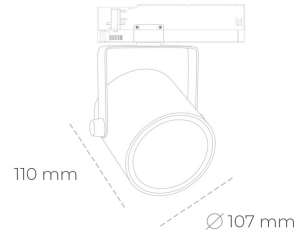

SPOTLIGHT LIDER B 940 14W 45° WHITE PREMIUM WHITE ON/OFF

Kod produktu: N005-K0003-PW940-HA-G45-ZA01_350-S1-AA3

LED	COB
Barwa światła	4000 [K] PREMIUM WHITE
CRI	90
Strumień led chip	1887 [lm]
Strumień światła z oprawy	1698 [lm]
Zasilanie systemu	14 [W]
Wydajność oprawy oświetleniowej	121 [lm/W]
Kąt świecenia	45°
Sterowanie	ON/OFF
MacAdam	3 SDCM

Spotlight LED

Oprawa oświetleniowa typu reflektor LED. Przeznaczona do montażu w szynoprzewodzie. Obudowa wraz z ramieniem wykonane są z aluminium. Dostępność w kolorze białym, czarnym i szarym. Na zamówienie istnieje możliwość lakierowania na dowolny kolor z palety RAL. Dostępne odbłyśniki w kątach 15, 23, 38, 45 i 60 stopni. Maksymalna moc oprawy to 31W

OPRAWA

Waga	0.8 [kg]
Ochronność IP , IK , klasa	IP 20, IK 1,
Kolor oprawy	WHITE
Rodzaj przesłony	Plastic
Napięcie zasilania	220-240V 50-60Hz

Uwaga: Wszystkie dane są wartościami typowymi. Tolerancja pomiarów +/-10%. Funkcje systemu mogą ulec zmianie wraz z ulepszeniami produktu ze względu na postęp techniczny.