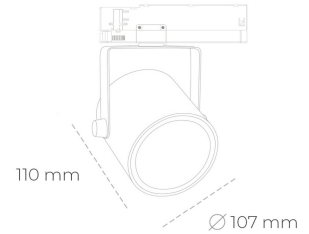

SPOTLIGHT LIDER B 940 21W 15° WHITE PREMIUM WHITE ON/OFF

LED	COB
Barwa światła	4000 [K] PREMIUM WHITE
CRI	90
Strumień led chip	2912 [lm]
Strumień światła z oprawy	2620 [lm]
Zasilanie systemu	21 [W]
Wydajność oprawy oświetleniowej	[lm/W]
Kąt świecenia	15°
Sterowanie	ON/OFF
MacAdam	3 SDCM

Spotlight LED

Oprawa oświetleniowa typu reflektor LED. Przeznaczona do montażu w szynoprzewodzie. Obudowa wraz z ramieniem wykonane są z aluminium. Dostępność w kolorze białym, czarnym i szarym. Na zamówienie istnieje możliwość lakierowania na dowolny kolor z palety RAL. Dostępne odbłyśniki w kątach 15, 23, 38, 45 i 60 stopni. Maksymalna moc oprawy to 31W

OPRAWA

Waga	0,8 [kg]
Ochronność IP , IK , klasa	IP 20, IK 1,
Kolor oprawy	Plastic
Rodzaj przesłony	220-240V 50-60Hz
Napięcie zasilania	

Uwaga: Wszystkie dane są wartościami typowymi. Tolerancja pomiarów +/-10%. Funkcje systemu mogą ulec zmianie wraz z ulepszeniami produktu ze względu na postęp techniczny.

OPCJE

kolor oprawy do wyboru z palety RAL - na zapytanie, przesłona antyodbleniowa "plaster miodu", możliwość sterowania mocą świecenia za pomocą systemu CASAMBI / DALI / PHASE CUT

Wygenerowano: 17.09.2024