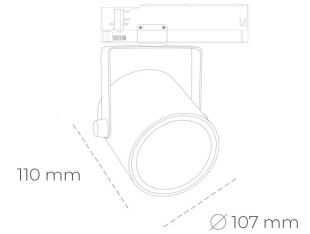

SPOTLIGHT LIDER B 930 27W 60° WHITE PREMIUM COLOR ON/OFF

LED	COB
Barwa światła	3000 [K] PREMIUM COLOR
CRI	90
Strumień led chip	2960 [lm]
Strumień światła z oprawy	2664 [lm]
Zasilanie systemu	27 [W]
Wydajność oprawy oświetleniowej	[lm/W]
Kąt świecenia	60°
Sterowanie	ON/OFF
MacAdam	3 SDCM

Spotlight LED

Oprawa oświetleniowa typu reflektor LED. Przeznaczona do montażu w szynoprzewodzie. Obudowa wraz z ramieniem wykonane są z aluminium. Dostępność w kolorze białym, czarnym i szarym. Na zamówienie istnieje możliwość lakierowania na dowolny kolor z palety RAL. Dostępne odbłyśniki w kątach 15, 23, 38, 45 i 60 stopni. Maksymalna moc oprawy to 31W

OPRAWA

Waga	0,8 [kg]
Ochronność IP , IK , klasa	IP 20, IK 1,
Kolor oprawy	Plastic
Rodzaj przesłony	220-240V 50-60Hz
Napięcie zasilania	

Uwaga: Wszystkie dane są wartościami typowymi. Tolerancja pomiarów +/-10%. Funkcje systemu mogą ulec zmianie wraz z ulepszeniami produktu ze względu na postęp techniczny.

OPCJE

kolor oprawy do wyboru z palety RAL - na zapytanie, przesłona antyodbleniowa "plaster miodu", możliwość sterowania mocą świecenia za pomocą systemu CASAMBI / DALI / PHASE CUT

Wygenerowano: 17.09.2024