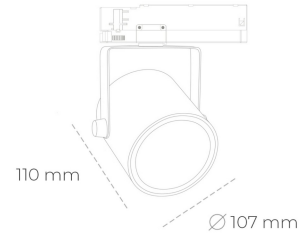

SPOTLIGHT LIDER B 930 23W 45° WHITE PREMIUM COLOR ON/OFF

LED	COB
Barwa światła	3000 [K] PREMIUM COLOR
CRI	90
Strumień led chip	2588 [lm]
Strumień światła z oprawy	2329 [lm]
Zasilanie systemu	23 [W]
Wydajność oprawy oświetleniowej	[lm/W]
Kąt świecenia	45°
Sterowanie	ON/OFF
MacAdam	3 SDCM

Spotlight LED

Oprawa oświetleniowa typu reflektor LED. Przeznaczona do montażu w szynoprzewodzie. Obudowa wraz z ramieniem wykonane są z aluminium. Dostępność w kolorze białym, czarnym i szarym. Na zamówienie istnieje możliwość lakierowania na dowolny kolor z palety RAL. Dostępne odbłyśniki w kątach 15, 23, 38, 45 i 60 stopni. Maksymalna moc oprawy to 31W

OPRAWA

Waga	0,8 [kg]
Ochronność IP , IK , klasa	IP 20, IK 1,
Kolor oprawy	Plastic
Rodzaj przesłony	220-240V 50-60Hz
Napięcie zasilania	

Uwaga: Wszystkie dane są wartościami typowymi. Tolerancja pomiarów +/-10%. Funkcje systemu mogą ulec zmianie wraz z ulepszeniami produktu ze względu na postęp techniczny.

OPCJE

kolor oprawy do wyboru z palety RAL - na zapytanie, przesłona antyodbleniowa "plaster miodu", możliwość sterowania mocą świecenia za pomocą systemu CASAMBI / DALI / PHASE CUT

Wygenerowano: 17.09.2024