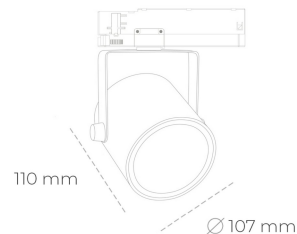

SPOTLIGHT LIDER B 930 31W 23° WHITE PREMIUM COLOR ON/OFF

LED	COB
Barwa światła	3000 [K] PREMIUM WHITE
CRI	90
Strumień led chip	3317 [lm]
Strumień światła z oprawy	2985 [lm]
Zasilanie systemu	31 [W]
Wydajność oprawy oświetleniowej	[lm/W]
Kąt świecenia	23°
Sterowanie	ON/OFF
MacAdam	3 SDCM

Spotlight LED

Oprawa oświetleniowa typu reflektor LED. Przeznaczona do montażu w szynoprzewodzie. Obudowa wraz z ramieniem wykonane są z aluminium. Dostępność w kolorze białym, czarnym i szarym. Na zamówienie istnieje możliwość lakierowania na dowolny kolor z palety RAL. Dostępne odbłyśniki w kątach 15, 23, 38, 45 i 60 stopni. Maksymalna moc oprawy to 31W

OPRAWA

Waga	0,8 [kg]
Ochronność IP , IK , klasa	IP 20, IK 1,
Kolor oprawy	Plastic
Rodzaj przesłony	220-240V 50-60Hz
Napięcie zasilania	

Uwaga: Wszystkie dane są wartościami typowymi. Tolerancja pomiarów +/-10%. Funkcje systemu mogą ulec zmianie wraz z ulepszeniami produktu ze względu na postęp techniczny.

OPCJE

kolor oprawy do wyboru z palety RAL - na zapytanie, przesłona antyodbleniowa "plaster miodu", możliwość sterowania mocą świecenia za pomocą systemu CASAMBI / DALI / PHASE CUT

Wygenerowano: 17.09.2024