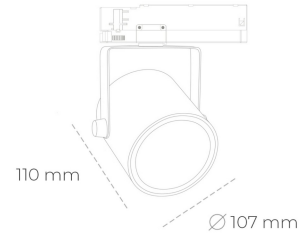

SPOTLIGHT LIDER B 930 14W 23° WHITE PREMIUM COLOR ON/OFF

LED	COB
Barwa światła	3000 [K] PREMIUM COLOR
CRI	90
Strumień led chip	1583 [lm]
Strumień światła z oprawy	1424 [lm]
Zasilanie systemu	14 [W]
Wydajność oprawy oświetleniowej	[lm/W]
Kąt świecenia	23°
Sterowanie	ON/OFF
MacAdam	3 SDCM

Spotlight LED

Oprawa oświetleniowa typu reflektor LED. Przeznaczona do montażu w szynoprzewodzie. Obudowa wraz z ramieniem wykonane są z aluminium. Dostępność w kolorze białym, czarnym i szarym. Na zamówienie istnieje możliwość lakierowania na dowolny kolor z palety RAL. Dostępne odbłyśniki w kątach 15, 23, 38, 45 i 60 stopni. Maksymalna moc oprawy to 31W

OPRAWA

Waga	0,8 [kg]
Ochronność IP , IK , klasa	IP 20, IK 1,
Kolor oprawy	Plastic
Rodzaj przesłony	220-240V 50-60Hz
Napięcie zasilania	

Uwaga: Wszystkie dane są wartościami typowymi. Tolerancja pomiarów +/-10%. Funkcje systemu mogą ulec zmianie wraz z ulepszeniami produktu ze względu na postęp techniczny.

OPCJE

kolor oprawy do wyboru z palety RAL - na zapytanie, przesłona antyodbleniowa "plaster miodu", możliwość sterowania mocą świecenia za pomocą systemu CASAMBI / DALI / PHASE CUT

Wygenerowano: 17.09.2024