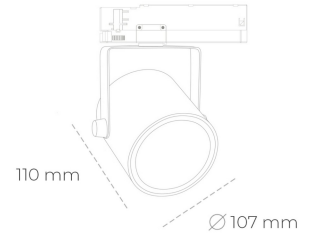

SPOTLIGHT LIDER B 930 21W 15° WHITE PREMIUM COLOR ON/OFF

LED	COB
Barwa światła	3000 [K] PREMIUM COLOR
CRI	90
Strumień led chip	2396 [lm]
Strumień światła z oprawy	2156 [lm]
Zasilanie systemu	21 [W]
Wydajność oprawy oświetleniowej	[lm/W]
Kąt świecenia	15°
Sterowanie	ON/OFF
MacAdam	3 SDCM

Spotlight LED

Oprawa oświetleniowa typu reflektor LED. Przeznaczona do montażu w szynoprzewodzie. Obudowa wraz z ramieniem wykonane są z aluminium. Dostępność w kolorze białym, czarnym i szarym. Na zamówienie istnieje możliwość lakierowania na dowolny kolor z palety RAL. Dostępne odbłyśniki w kątach 15, 23, 38, 45 i 60 stopni. Maksymalna moc oprawy to 31W

OPRAWA

Waga	0,8 [kg]
Ochronność IP , IK , klasa	IP 20, IK 1,
Kolor oprawy	Plastic
Rodzaj przesłony	220-240V 50-60Hz
Napięcie zasilania	

Uwaga: Wszystkie dane są wartościami typowymi. Tolerancja pomiarów +/-10%. Funkcje systemu mogą ulec zmianie wraz z ulepszeniami produktu ze względu na postęp techniczny.

OPCJE

kolor oprawy do wyboru z palety RAL - na zapytanie, przesłona antyodblśniowa "plaster miodu", możliwość sterowania mocą świecenia za pomocą systemu CASAMBI / DALI / PHASE CUT

Wygenerowano: 17.09.2024