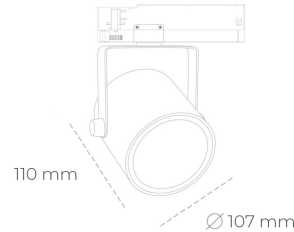

SPOTLIGHT LIDER B 930 21W 60° WHITE CRI97 ON/OFF

Kod produktu: N005-K0003-HI930-H5-G60-ZA02_550-S1-AA3

LED	COB
Barwa światła	3000 [K] CRI97
CRI	90
Strumień led chip	2402 [lm]
Strumień światła z oprawy	2161 [lm]
Zasilanie systemu	21 [W]
Wydajność oprawy oświetleniowej	103 [lm/W]
Kąt świecenia	60°
Sterowanie	ON/OFF
MacAdam	3 SDCM

Spotlight LED

Oprawa oświetleniowa typu reflektor LED. Przeznaczona do montażu w szynoprzewodzie. Obudowa wraz z ramieniem wykonane są z aluminium. Dostępność w kolorze białym, czarnym i szarym. Na zamówienie istnieje możliwość lakierowania na dowolny kolor z palety RAL. Dostępne odbłyśniki w kątach 15, 23, 38, 45 i 60 stopni. Maksymalna moc oprawy to 31W

OPRAWA

Waga	0.8 [kg]
Ochronność IP , IK , klasa	IP 20, IK 1,
Kolor oprawy	WHITE
Rodzaj przelony	Plastic
Napięcie zasilania	220-240V 50-60Hz

Uwaga: Wszystkie dane są wartościami typowymi. Tolerancja pomiarów +/-10%. Funkcje systemu mogą ulec zmianie wraz z ulepszeniami produktu ze względu na postęp techniczny.