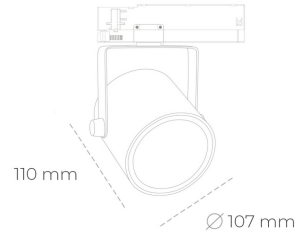

## SPOTLIGHT LIDER B 930 10W 15° WHITE CRI97 ON/OFF

Kod produktu: N005-K0003-HI930-H5-G15-ZA01\_250-S1-AA3

LED	COB
Barwa światła	3000 [K] CRI97
CRI	90
Strumień led chip	1144 [lm]
Strumień światła z oprawy	1029 [lm]
Zasilanie systemu	10 [W]
Wydajność oprawy oświetleniowej	103 [lm/W]
Kąt świecenia	15°
Sterowanie	ON/OFF
MacAdam	3 SDCM

### Spotlight LED

Oprawa oświetleniowa typu reflektor LED. Przeznaczona do montażu w szynoprzewodzie. Obudowa wraz z ramieniem wykonane są z aluminium. Dostępność w kolorze białym, czarnym i szarym. Na zamówienie istnieje możliwość lakierowania na dowolny kolor z palety RAL. Dostępne odbłyśniki w kątach 15, 23, 38, 45 i 60 stopni. Maksymalna moc oprawy to 31W

### OPRAWA

Waga	0.8 [kg]
Ochronność IP , IK , klasa	IP 20, IK 1,
Kolor oprawy	WHITE
Rodzaj przelony	Plastic
Napięcie zasilania	220-240V 50-60Hz

Uwaga: Wszystkie dane są wartościami typowymi. Tolerancja pomiarów +/-10%. Funkcje systemu mogą ulec zmianie wraz z ulepszeniami produktu ze względu na postęp techniczny.