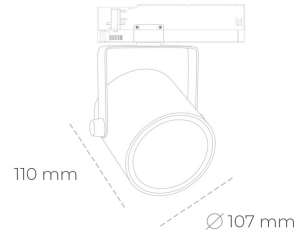

SPOTLIGHT LIDER B 935 14W 23° WHITE PREMIUM WHITE ON/OFF

Kod produktu: N005-K0003-HE935-HA-G23-ZA01_350-S1-AA3

LED	COB
Barwa światła	3500 [K] PREMIUM WHITE
CRI	90
Strumień led chip	2131 [lm]
Strumień światła z oprawy	1917 [lm]
Zasilanie systemu	14 [W]
Wydajność oprawy oświetleniowej	137 [lm/W]
Kąt świecenia	23°
Sterowanie	ON/OFF
MacAdam	3 SDCM

Spotlight LED

Oprawa oświetleniowa typu reflektor LED. Przeznaczona do montażu w szynoprzewodzie. Obudowa wraz z ramieniem wykonane są z aluminium. Dostępność w kolorze białym, czarnym i szarym. Na zamówienie istnieje możliwość lakierowania na dowolny kolor z palety RAL. Dostępne odbłyśniki w kątach 15, 23, 38, 45 i 60 stopni. Maksymalna moc oprawy to 31W

OPRAWA

Waga	0.8 [kg]
Ochronność IP , IK , klasa	IP 20, IK 1,
Kolor oprawy	WHITE
Rodzaj przesłony	Plastic
Napięcie zasilania	220-240V 50-60Hz

Uwaga: Wszystkie dane są wartościami typowymi. Tolerancja pomiarów +/-10%. Funkcje systemu mogą ulec zmianie wraz z ulepszeniami produktu ze względu na postęp techniczny.