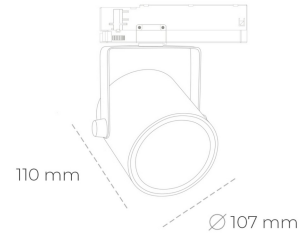

SPOTLIGHT LIDER B 930 25W 45° WHITE PREMIUM WHITE ON/OFF

LED	COB
Barwa światła	3000 [K] PREMIUM WHITE
CRI	90
Strumień led chip	3659 [lm]
Strumień światła z oprawy	3293 [lm]
Zasilanie systemu	25 [W]
Wydajność oprawy oświetleniowej	[lm/W]
Kąt świecenia	45°
Sterowanie	ON/OFF
MacAdam	3 SDCM

Spotlight LED

Oprawa oświetleniowa typu reflektor LED. Przeznaczona do montażu w szynoprzewodzie. Obudowa wraz z ramieniem wykonane są z aluminium. Dostępność w kolorze białym, czarnym i szarym. Na zamówienie istnieje możliwość lakierowania na dowolny kolor z palety RAL. Dostępne odbłyśniki w kątach 15, 23, 38, 45 i 60 stopni. Maksymalna moc oprawy to 31W

OPRAWA

Waga	0,8 [kg]
Ochronność IP , IK , klasa	IP 20, IK 1,
Kolor oprawy	Plastic
Rodzaj przesłony	220-240V 50-60Hz
Napięcie zasilania	

Uwaga: Wszystkie dane są wartościami typowymi. Tolerancja pomiarów +/-10%. Funkcje systemu mogą ulec zmianie wraz z ulepszeniami produktu ze względu na postęp techniczny.

OPCJE

kolor oprawy do wyboru z palety RAL - na zapytanie, przesłona antyodbleniowa "plaster miodu", możliwość sterowania mocą świecenia za pomocą systemu CASAMBI / DALI / PHASE CUT

Wygenerowano: 17.09.2024