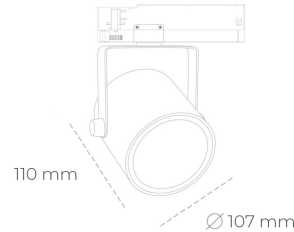

SPOTLIGHT LIDER B 930 23W 38° WHITE PREMIUM WHITE ON/OFF

Kod produktu: N005-K0003-HE930-HA-G38-ZA02_600-S1-AA3

LED	COB
Barwa światła	3000 [K] PREMIUM WHITE
CRI	90
Strumień led chip	3403 [lm]
Strumień światła z oprawy	3062 [lm]
Zasilanie systemu	23 [W]
Wydajność oprawy oświetleniowej	133 [lm/W]
Kąt świecenia	38°
Sterowanie	ON/OFF
MacAdam	3 SDCM

Spotlight LED

Oprawa oświetleniowa typu reflektor LED. Przeznaczona do montażu w szynoprzewodzie. Obudowa wraz z ramieniem wykonane są z aluminium. Dostępność w kolorze białym, czarnym i szarym. Na zamówienie istnieje możliwość lakierowania na dowolny kolor z palety RAL. Dostępne odbłyśniki w kątach 15, 23, 38, 45 i 60 stopni. Maksymalna moc oprawy to 31W

OPRAWA

Waga	0.8 [kg]
Ochronność IP , IK , klasa	IP 20, IK 1,
Kolor oprawy	WHITE
Rodzaj przesłony	Plastic
Napięcie zasilania	220-240V 50-60Hz

Uwaga: Wszystkie dane są wartościami typowymi. Tolerancja pomiarów +/-10%. Funkcje systemu mogą ulec zmianie wraz z ulepszeniami produktu ze względu na postęp techniczny.