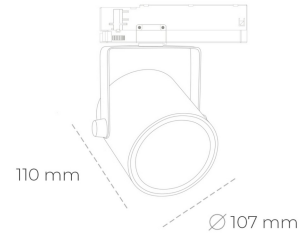

SPOTLIGHT LIDER B 930 23W 15° WHITE PREMIUM WHITE ON/OFF

LED	COB
Barwa światła	3000 [K] PREMIUM WHITE
CRI	90
Strumień led chip	3403 [lm]
Strumień światła z oprawy	3062 [lm]
Zasilanie systemu	23 [W]
Wydajność oprawy oświetleniowej	[lm/W]
Kąt świecenia	15°
Sterowanie	ON/OFF
MacAdam	3 SDCM

Spotlight LED

Oprawa oświetleniowa typu reflektor LED. Przeznaczona do montażu w szynoprzewodzie. Obudowa wraz z ramieniem wykonane są z aluminium. Dostępność w kolorze białym, czarnym i szarym. Na zamówienie istnieje możliwość lakierowania na dowolny kolor z palety RAL. Dostępne odbłyśniki w kątach 15, 23, 38, 45 i 60 stopni. Maksymalna moc oprawy to 31W

OPRAWA

Waga	0,8 [kg]
Ochronność IP , IK , klasa	IP 20, IK 1,
Kolor oprawy	Plastic
Rodzaj przesłony	220-240V 50-60Hz
Napięcie zasilania	

Uwaga: Wszystkie dane są wartościami typowymi. Tolerancja pomiarów +/-10%. Funkcje systemu mogą ulec zmianie wraz z ulepszeniami produktu ze względu na postęp techniczny.

OPCJE

kolor oprawy do wyboru z palety RAL - na zapytanie, przesłona antyodbleniowa "plaster miodu", możliwość sterowania mocą świecenia za pomocą systemu CASAMBI / DALI / PHASE CUT

Wygenerowano: 17.09.2024