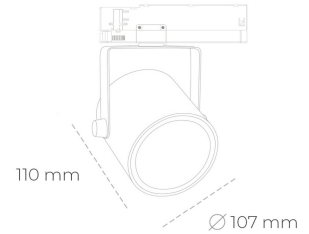

SPOTLIGHT LIDER B 957 27W 60° WHITE SPECIAL ON/OFF

LED	COB
Barwa światła	5700 [K] SPECIAL
CRI	90
Strumień led chip	3484 [lm]
Strumień światła z oprawy	3135 [lm]
Zasilanie systemu	27 [W]
Wydajność oprawy oświetleniowej	[lm/W]
Kąt świecenia	60°
Sterowanie	ON/OFF
MacAdam	3 SDCM

Spotlight LED

Oprawa oświetleniowa typu reflektor LED. Przeznaczona do montażu w szynoprzewodzie. Obudowa wraz z ramieniem wykonane są z aluminium. Dostępność w kolorze białym, czarnym i szarym. Na zamówienie istnieje możliwość lakierowania na dowolny kolor z palety RAL. Dostępne odbłyśniki w kątach 15, 23, 38, 45 i 60 stopni. Maksymalna moc oprawy to 31W

OPRAWA

Waga	0,8 [kg]
Ochronność IP , IK , klasa	IP 20, IK 1,
Kolor oprawy	Plastic
Rodzaj przesłony	220-240V 50-60Hz
Napięcie zasilania	

Uwaga: Wszystkie dane są wartościami typowymi. Tolerancja pomiarów +/-10%. Funkcje systemu mogą ulec zmianie wraz z ulepszeniami produktu ze względu na postęp techniczny.

OPCJE

kolor oprawy do wyboru z palety RAL - na zapytanie, przesłona antyodbleniowa "plaster miodu", możliwość sterowania mocą świecenia za pomocą systemu CASAMBI / DALI / PHASE CUT

Wygenerowano: 17.09.2024