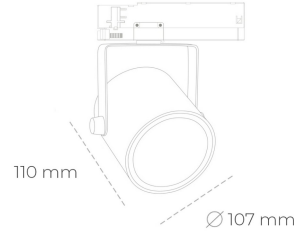

SPOTLIGHT LIDER B 957 21W 38° WHITE SPECIAL ON/OFF

LED	COB
Barwa światła	5700 [K] SPECIAL
CRI	90
Strumień led chip	2788 [lm]
Strumień światła z oprawy	2509 [lm]
Zasilanie systemu	21 [W]
Wydajność oprawy oświetleniowej	119 [lm/W]
Kąt świecenia	38°
Sterowanie	ON/OFF
MacAdam	3 SDCM

Spotlight LED

Oprawa oświetleniowa typu reflektor LED. Przeznaczona do montażu w szynoprzewodzie. Obudowa wraz z ramieniem wykonane są z aluminium. Dostępność w kolorze białym, czarnym i szarym. Na zamówienie istnieje możliwość lakierowania na dowolny kolor z palety RAL. Dostępne odbłyśniki w kątach 15, 23, 38, 45 i 60 stopni. Maksymalna moc oprawy to 31W

OPRAWA

Waga	0.8 [kg]
Ochronność IP , IK , klasa	IP 20, IK 1,
Kolor oprawy	WHITE
Rodzaj przesłony	Plastic
Napięcie zasilania	220-240V 50-60Hz

Uwaga: Wszystkie dane są wartościami typowymi. Tolerancja pomiarów +/-10%. Funkcje systemu mogą ulec zmianie wraz z ulepszeniami produktu ze względu na postęp techniczny.

OPCJE

kolor oprawy do wyboru z palety RAL - na zapytanie, przesłona antyodbleniowa "plaster miodu", możliwość sterowania mocą świecenia za pomocą systemu CASAMBI / DALI / PHASE CUT

Wygenerowano: 16.07.2024

+48 32 388 80 00

www.cora.pl
cora@cora.pl

Ulica: Ignatza Hakuby 18
41-914 Bytom, Polska