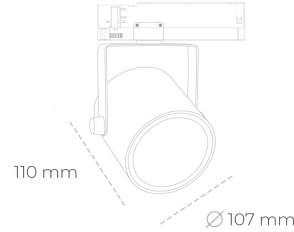

SPOTLIGHT LIDER B 957 10W 38° WHITE SPECIAL ON/OFF

LED	COB
Barwa światła	5700 [K] SPECIAL
CRI	90
Strumień led chip	1318 [lm]
Strumień światła z oprawy	1186 [lm]
Zasilanie systemu	10 [W]
Wydajność oprawy oświetleniowej	119 [lm/W]
Kąt świecenia	38°
Sterowanie	ON/OFF
MacAdam	3 SDCM

Spotlight LED

Oprawa oświetleniowa typu reflektor LED. Przeznaczona do montażu w szynoprzewodzie. Obudowa wraz z ramieniem wykonane są z aluminium. Dostępność w kolorze białym, czarnym i szarym. Na zamówienie istnieje możliwość lakierowania na dowolny kolor z palety RAL. Dostępne odbłyśniki w kątach 15, 23, 38, 45 i 60 stopni. Maksymalna moc oprawy to 31W

OPRAWA

Waga	0.8 [kg]
Ochronność IP , IK , klasa	IP 20, IK 1,
Kolor oprawy	WHITE
Rodzaj przelony	Plastic
Napięcie zasilania	220-240V 50-60Hz

Uwaga: Wszystkie dane są wartościami typowymi. Tolerancja pomiarów +/-10%. Funkcje systemu mogą ulec zmianie wraz z ulepszeniami produktu ze względu na postęp techniczny.

OPCJE

kolor oprawy do wyboru z palety RAL - na zapytanie, przesłona antyodbleniowa "plaster miodu", możliwość sterowania mocą świecenia za pomocą systemu CASAMBI / DALI / PHASE CUT

Wygenerowano: 16.07.2024

+48 32 388 80 00

www.cora.pl
cora@cora.pl

Ulica: Ignatza Hakuby 18
41-914 Bytom, Polska