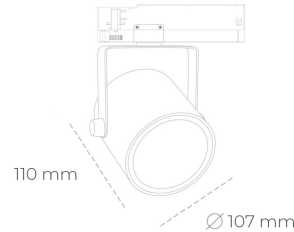

## SPOTLIGHT LIDER B 942 14W 45° WHITE MEAT WHITE ON/OFF

Kod produktu: N005-K0003-CC942-H5-G45-ZA01\_350-S1-AA3

LED	COB
Barwa światła	4200 [K] MEAT WHITE
CRI	90
Strumień led chip	1412 [lm]
Strumień światła z oprawy	1270 [lm]
Zasilanie systemu	14 [W]
Wydajność oprawy oświetleniowej	91 [lm/W]
Kąt świecenia	45°
Sterowanie	ON/OFF
MacAdam	3 SDCM

### Spotlight LED

Oprawa oświetleniowa typu reflektor LED. Przeznaczona do montażu w szynoprzewodzie. Obudowa wraz z ramieniem wykonane są z aluminium. Dostępność w kolorze białym, czarnym i szarym. Na zamówienie istnieje możliwość lakierowania na dowolny kolor z palety RAL. Dostępne odbłyśniki w kątach 15, 23, 38, 45 i 60 stopni. Maksymalna moc oprawy to 31W

### OPRAWA

Waga	0.8 [kg]
Ochronność IP , IK , klasa	IP 20, IK 1,
Kolor oprawy	WHITE
Rodzaj przesłony	Plastic
Napięcie zasilania	220-240V 50-60Hz

Uwaga: Wszystkie dane są wartościami typowymi. Tolerancja pomiarów +/-10%. Funkcje systemu mogą ulec zmianie wraz z ulepszeniami produktu ze względu na postęp techniczny.