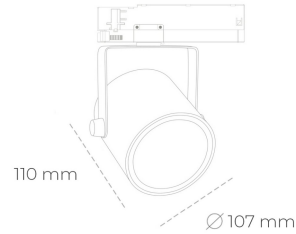

## SPOTLIGHT LIDER B 942 10W 38° WHITE MEAT WHITE ON/OFF

Kod produktu: N005-K0003-CC942-H5-G38-ZA01\_250-S1-AA3

LED	COB
Barwa światła	4200 [K] MEAT WHITE
CRI	90
Strumień led chip	1023 [lm]
Strumień światła z oprawy	920 [lm]
Zasilanie systemu	10 [W]
Wydajność oprawy oświetleniowej	92 [lm/W]
Kąt świecenia	38°
Sterowanie	ON/OFF
MacAdam	3 SDCM

### Spotlight LED

Oprawa oświetleniowa typu reflektor LED. Przeznaczona do montażu w szynoprzewodzie. Obudowa wraz z ramieniem wykonane są z aluminium. Dostępność w kolorze białym, czarnym i szarym. Na zamówienie istnieje możliwość lakierowania na dowolny kolor z palety RAL. Dostępne odbłyśniki w kątach 15, 23, 38, 45 i 60 stopni. Maksymalna moc oprawy to 31W

### OPRAWA

Waga	0.8 [kg]
Ochronność IP , IK , klasa	IP 20, IK 1,
Kolor oprawy	WHITE
Rodzaj przesłony	Plastic
Napięcie zasilania	220-240V 50-60Hz

Uwaga: Wszystkie dane są wartościami typowymi. Tolerancja pomiarów +/-10%. Funkcje systemu mogą ulec zmianie wraz z ulepszeniami produktu ze względu na postęp techniczny.