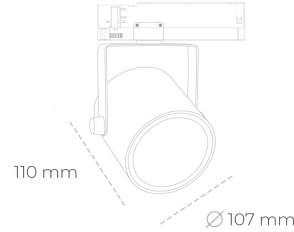

SPOTLIGHT LIDER B 942 31W 23° WHITE MEAT WHITE ON/OFF

LED	COB
Barwa światła	4200 [K] MEAT WHITE
CRI	90
Strumień led chip	3040 [lm]
Strumień światła z oprawy	2736 [lm]
Zasilanie systemu	31 [W]
Wydajność oprawy oświetleniowej	88 [lm/W]
Kąt świecenia	23°
Sterowanie	ON/OFF
MacAdam	3 SDCM

Spotlight LED

Oprawa oświetleniowa typu reflektor LED. Przeznaczona do montażu w szynoprzewodzie. Obudowa wraz z ramieniem wykonane są z aluminium. Dostępność w kolorze białym, czarnym i szarym. Na zamówienie istnieje możliwość lakierowania na dowolny kolor z palety RAL. Dostępne odbłyśniki w kątach 15, 23, 38, 45 i 60 stopni. Maksymalna moc oprawy to 31W

OPRAWA

Waga	0.8 [kg]
Ochronność IP , IK , klasa	IP 20, IK 1,
Kolor oprawy	WHITE
Rodzaj przesłony	Plastic
Napięcie zasilania	220-240V 50-60Hz

Uwaga: Wszystkie dane są wartościami typowymi. Tolerancja pomiarów +/-10%. Funkcje systemu mogą ulec zmianie wraz z ulepszeniami produktu ze względu na postęp techniczny.

OPCJE

kolor oprawy do wyboru z palety RAL - na zapytanie, przesłona antyodblśniowa "plaster miodu", możliwość sterowania mocą świecenia za pomocą systemu CASAMBI / DALI / PHASE CUT

Wygenerowano: 14.08.2024

+48 32 388 80 00

www.cora.pl
cora@cora.pl

Ulica: Ignatza Hakuby 18
41-914 Bytom, Polska