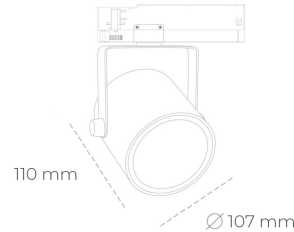

SPOTLIGHT LIDER B 942 31W 15° WHITE MEAT WHITE ON/OFF

Kod produktu: N005-K0003-CC942-H5-G15-ZA03_800-S1-AA3

LED	COB
Barwa światła	4200 [K] MEAT WHITE
CRI	90
Strumień led chip	3040 [lm]
Strumień światła z oprawy	2736 [lm]
Zasilanie systemu	31 [W]
Wydajność oprawy oświetleniowej	88 [lm/W]
Kąt świecenia	15°
Sterowanie	ON/OFF
MacAdam	3 SDCM

Spotlight LED

Oprawa oświetleniowa typu reflektor LED. Przeznaczona do montażu w szynoprzewodzie. Obudowa wraz z ramieniem wykonane są z aluminium. Dostępność w kolorze białym, czarnym i szarym. Na zamówienie istnieje możliwość lakierowania na dowolny kolor z palety RAL. Dostępne odbłyśniki w kątach 15, 23, 38, 45 i 60 stopni. Maksymalna moc oprawy to 31W

OPRAWA

Waga	0.8 [kg]
Ochronność IP , IK , klasa	IP 20, IK 1,
Kolor oprawy	WHITE
Rodzaj przesłony	Plastic
Napięcie zasilania	220-240V 50-60Hz

Uwaga: Wszystkie dane są wartościami typowymi. Tolerancja pomiarów +/-10%. Funkcje systemu mogą ulec zmianie wraz z ulepszeniami produktu ze względu na postęp techniczny.