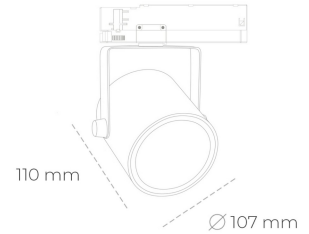

SPOTLIGHT LIDER B 940 31W 60° WHITE HI EFFICIENT ON/OFF

LED	COB
Barwa światła	2500 [K] BREAD
CRI	80
Strumień led chip	4964 [lm]
Strumień światła z oprawy	4467 [lm]
Zasilanie systemu	31 [W]
Wydajność oprawy oświetleniowej	[lm/W]
Kąt świecenia	60°
Sterowanie	ON/OFF
MacAdam	3 SDCM

Spotlight LED

Oprawa oświetleniowa typu reflektor LED. Przeznaczona do montażu w szynoprzewodzie. Obudowa wraz z ramieniem wykonane są z aluminium. Dostępność w kolorze białym, czarnym i szarym. Na zamówienie istnieje możliwość lakierowania na dowolny kolor z palety RAL. Dostępne odbłyśniki w kątach 15, 23, 38, 45 i 60 stopni. Maksymalna moc oprawy to 31W

OPRAWA

Waga	0,8 [kg]
Ochronność IP , IK , klasa	IP 20, IK 1,
Kolor oprawy	Plastic
Rodzaj przesłony	220-240V 50-60Hz
Napięcie zasilania	

Uwaga: Wszystkie dane są wartościami typowymi. Tolerancja pomiarów +/-10%. Funkcje systemu mogą ulec zmianie wraz z ulepszeniami produktu ze względu na postęp techniczny.

OPCJE

kolor oprawy do wyboru z palety RAL - na zapytanie, przesłona antyodbleniowa "plaster miodu", możliwość sterowania mocą świecenia za pomocą systemu CASAMBI / DALI / PHASE CUT

Wygenerowano: 17.09.2024