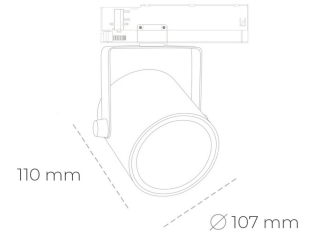

SPOTLIGHT LIDER B 940 27W 45° WHITE HI EFFICIENT ON/OFF

LED	COB
Barwa światła	4000 [K] HI EFFICIENT
CRI	90
Strumień led chip	4385 [lm]
Strumień światła z oprawy	3946 [lm]
Zasilanie systemu	27 [W]
Wydajność oprawy oświetleniowej	[lm/W]
Kąt świecenia	45°
Sterowanie	ON/OFF
MacAdam	3 SDCM

Spotlight LED

Oprawa oświetleniowa typu reflektor LED. Przeznaczona do montażu w szynoprzewodzie. Obudowa wraz z ramieniem wykonane są z aluminium. Dostępność w kolorze białym, czarnym i szarym. Na zamówienie istnieje możliwość lakierowania na dowolny kolor z palety RAL. Dostępne odbłyśniki w kątach 15, 23, 38, 45 i 60 stopni. Maksymalna moc oprawy to 31W

OPRAWA

Waga	0,8 [kg]
Ochronność IP , IK , klasa	IP 20, IK 1,
Kolor oprawy	Plastic
Rodzaj przesłony	220-240V 50-60Hz
Napięcie zasilania	

Uwaga: Wszystkie dane są wartościami typowymi. Tolerancja pomiarów +/-10%. Funkcje systemu mogą ulec zmianie wraz z ulepszeniami produktu ze względu na postęp techniczny.

OPCJE

kolor oprawy do wyboru z palety RAL - na zapytanie, przesłona antyodbleniowa "plaster miodu", możliwość sterowania mocą świecenia za pomocą systemu CASAMBI / DALI / PHASE CUT

Wygenerowano: 17.09.2024