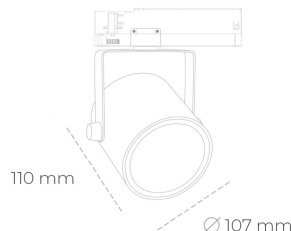

SPOTLIGHT LIDER B 940 25W 45° WHITE HI EFFICIENT ON/OFF

LED	COB
Barwa światła	4000 [K] HI EFFICIENT
CRI	90
Strumień led chip	4090 [lm]
Strumień światła z oprawy	3681 [lm]
Zasilanie systemu	25 [W]
Wydajność oprawy oświetleniowej	147 [lm/W]
Kąt świecenia	45°
Sterowanie	ON/OFF
MacAdam	3 SDCM

Spotlight LED

Oprawa oświetleniowa typu reflektor LED. Przeznaczona do montażu w szynoprzewodzie. Obudowa wraz z ramieniem wykonane są z aluminium. Dostępność w kolorze białym, czarnym i szarym. Na zamówienie istnieje możliwość lakierowania na dowolny kolor z palety RAL. Dostępne odbłyśniki w kątach 15, 23, 38, 45 i 60 stopni. Maksymalna moc oprawy to 31W

OPRAWA

Waga	0.8 [kg]
Ochronność IP , IK , klasa	IP 20, IK 1,
Kolor oprawy	WHITE
Rodzaj przesłony	Plastic
Napięcie zasilania	220-240V 50-60Hz

Uwaga: Wszystkie dane są wartościami typowymi. Tolerancja pomiarów +/-10%. Funkcje systemu mogą ulec zmianie wraz z ulepszeniami produktu ze względu na postęp techniczny.

OPCJE

kolor oprawy do wyboru z palety RAL - na zapytanie, przesłona antyodblśniowa "plaster miodu", możliwość sterowania mocą świecenia za pomocą systemu CASAMBI / DALI / PHASE CUT

Wygenerowano: 16.07.2024

+48 32 388 80 00

www.cora.pl
cora@cora.pl

Ulica: Ignatza Hakuby 18
41-914 Bytom, Polska