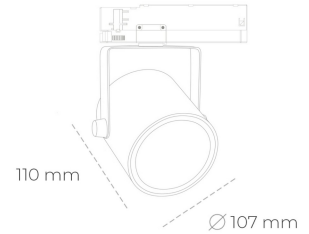

SPOTLIGHT LIDER B 940 10W 15° WHITE HI EFFICIENT ON/OFF

LED	COB
Barwa światła	4000 [K] HI EFFICIENT
CRI	90
Strumień led chip	1625 [lm]
Strumień światła z oprawy	1462 [lm]
Zasilanie systemu	10 [W]
Wydajność oprawy oświetleniowej	[lm/W]
Kąt świecenia	15°
Sterowanie	ON/OFF
MacAdam	3 SDCM

Spotlight LED

Oprawa oświetleniowa typu reflektor LED. Przeznaczona do montażu w szynoprzewodzie. Obudowa wraz z ramieniem wykonane są z aluminium. Dostępność w kolorze białym, czarnym i szarym. Na zamówienie istnieje możliwość lakierowania na dowolny kolor z palety RAL. Dostępne odbłyśniki w kątach 15, 23, 38, 45 i 60 stopni. Maksymalna moc oprawy to 31W

OPRAWA

Waga	0,8 [kg]
Ochronność IP , IK , klasa	IP 20, IK 1,
Kolor oprawy	Plastic
Rodzaj przesłony	220-240V 50-60Hz
Napięcie zasilania	

Uwaga: Wszystkie dane są wartościami typowymi. Tolerancja pomiarów +/-10%. Funkcje systemu mogą ulec zmianie wraz z ulepszeniami produktu ze względu na postęp techniczny.

OPCJE

kolor oprawy do wyboru z palety RAL - na zapytanie, przesłona antyodbleniowa "plaster miodu", możliwość sterowania mocą świecenia za pomocą systemu CASAMBI / DALI / PHASE CUT

Wygenerowano: 17.09.2024