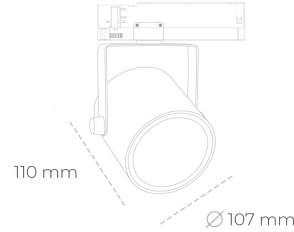

SPOTLIGHT LIDER B 935 27W 60° WHITE HI EFFICIENT ON/OFF

LED	COB
Barwa światła	3500 [K] HI EFFICIENT
CRI	90
Strumień led chip	4181 [lm]
Strumień światła z oprawy	3762 [lm]
Zasilanie systemu	27 [W]
Wydajność oprawy oświetleniowej	139 [lm/W]
Kąt świecenia	60°
Sterowanie	ON/OFF
MacAdam	3 SDCM

Spotlight LED

Oprawa oświetleniowa typu reflektor LED. Przeznaczona do montażu w szynoprzewodzie. Obudowa wraz z ramieniem wykonane są z aluminium. Dostępność w kolorze białym, czarnym i szarym. Na zamówienie istnieje możliwość lakierowania na dowolny kolor z palety RAL. Dostępne odbłyśniki w kątach 15, 23, 38, 45 i 60 stopni. Maksymalna moc oprawy to 31W

OPRAWA

Waga	0.8 [kg]
Ochronność IP , IK , klasa	IP 20, IK 1,
Kolor oprawy	WHITE
Rodzaj przesłony	Plastic
Napięcie zasilania	220-240V 50-60Hz

Uwaga: Wszystkie dane są wartościami typowymi. Tolerancja pomiarów +/-10%. Funkcje systemu mogą ulec zmianie wraz z ulepszeniami produktu ze względu na postęp techniczny.

OPCJE

kolor oprawy do wyboru z palety RAL - na zapytanie, przesłona antyodblśniowa "plaster miodu", możliwość sterowania mocą świecenia za pomocą systemu CASAMBI / DALI / PHASE CUT

Wygenerowano: 16.07.2024

+48 32 388 80 00

www.cora.pl
cora@cora.pl

Ulica: Ignatza Hakuby 18
41-914 Bytom, Polska